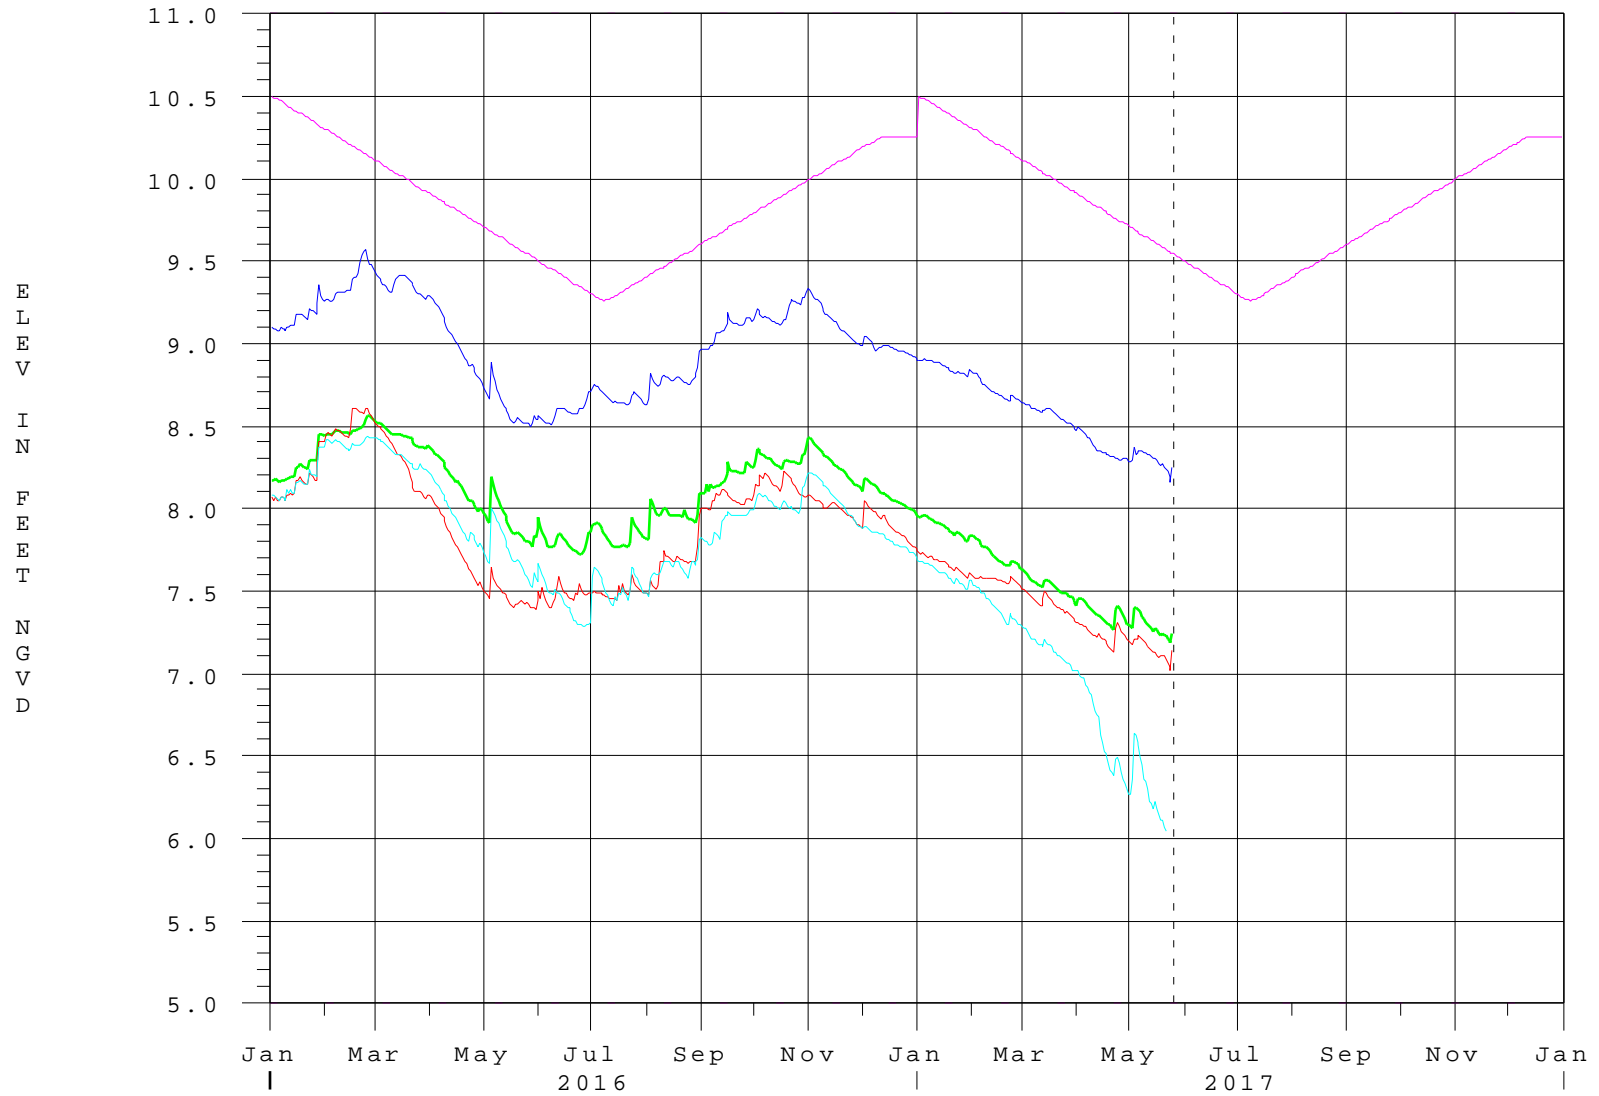

Water Conservation Area #3B

25MAY17 23:45:18

- Site 69 Elev in WCA #3B
- Site 71 Elev in WCA #3B
- Zone E Regulation for WCA #3A
- Site 76 Elev in WCA #3B
- Site 34 Elev in WCA #3B
- SRS 1 Elev in WCA #3B