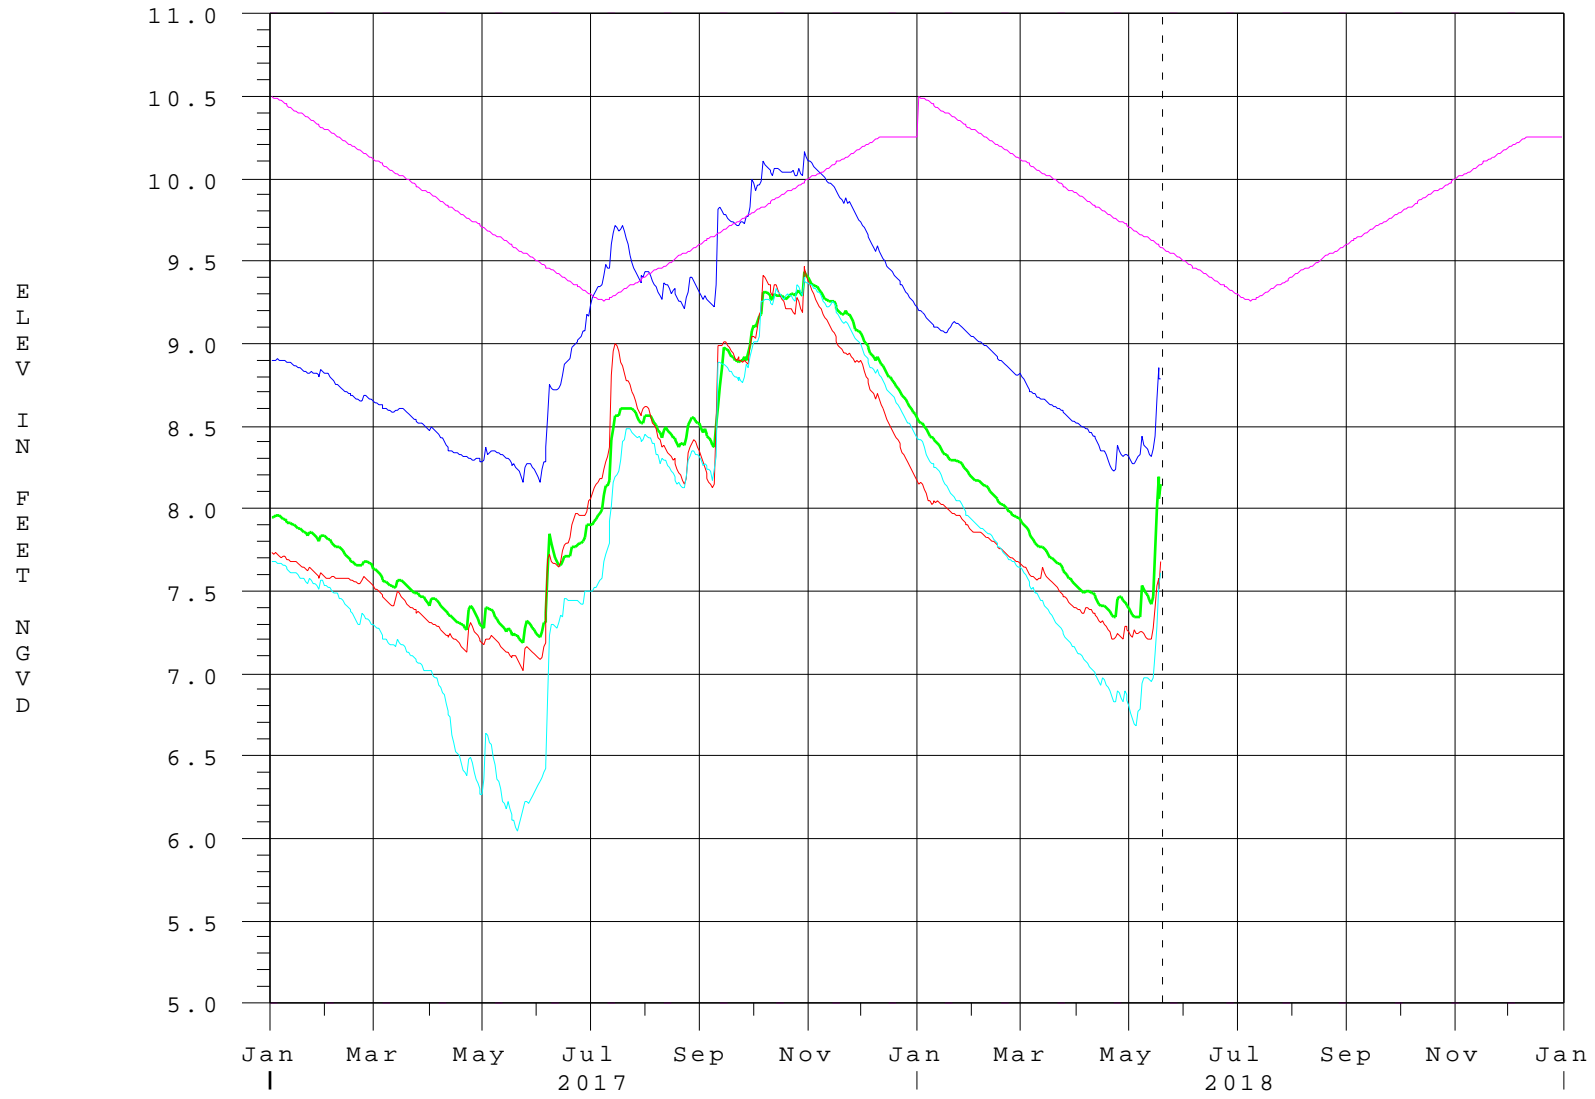

Water Conservation Area #3B

19MAY18 23:45:20

- Site 69 Elev in WCA #3B
- Site 71 Elev in WCA #3B
- Zone E Regulation for WCA #3A
- Site 76 Elev in WCA #3B
- Site 34 Elev in WCA #3B
- SRS 1 Elev in WCA #3B