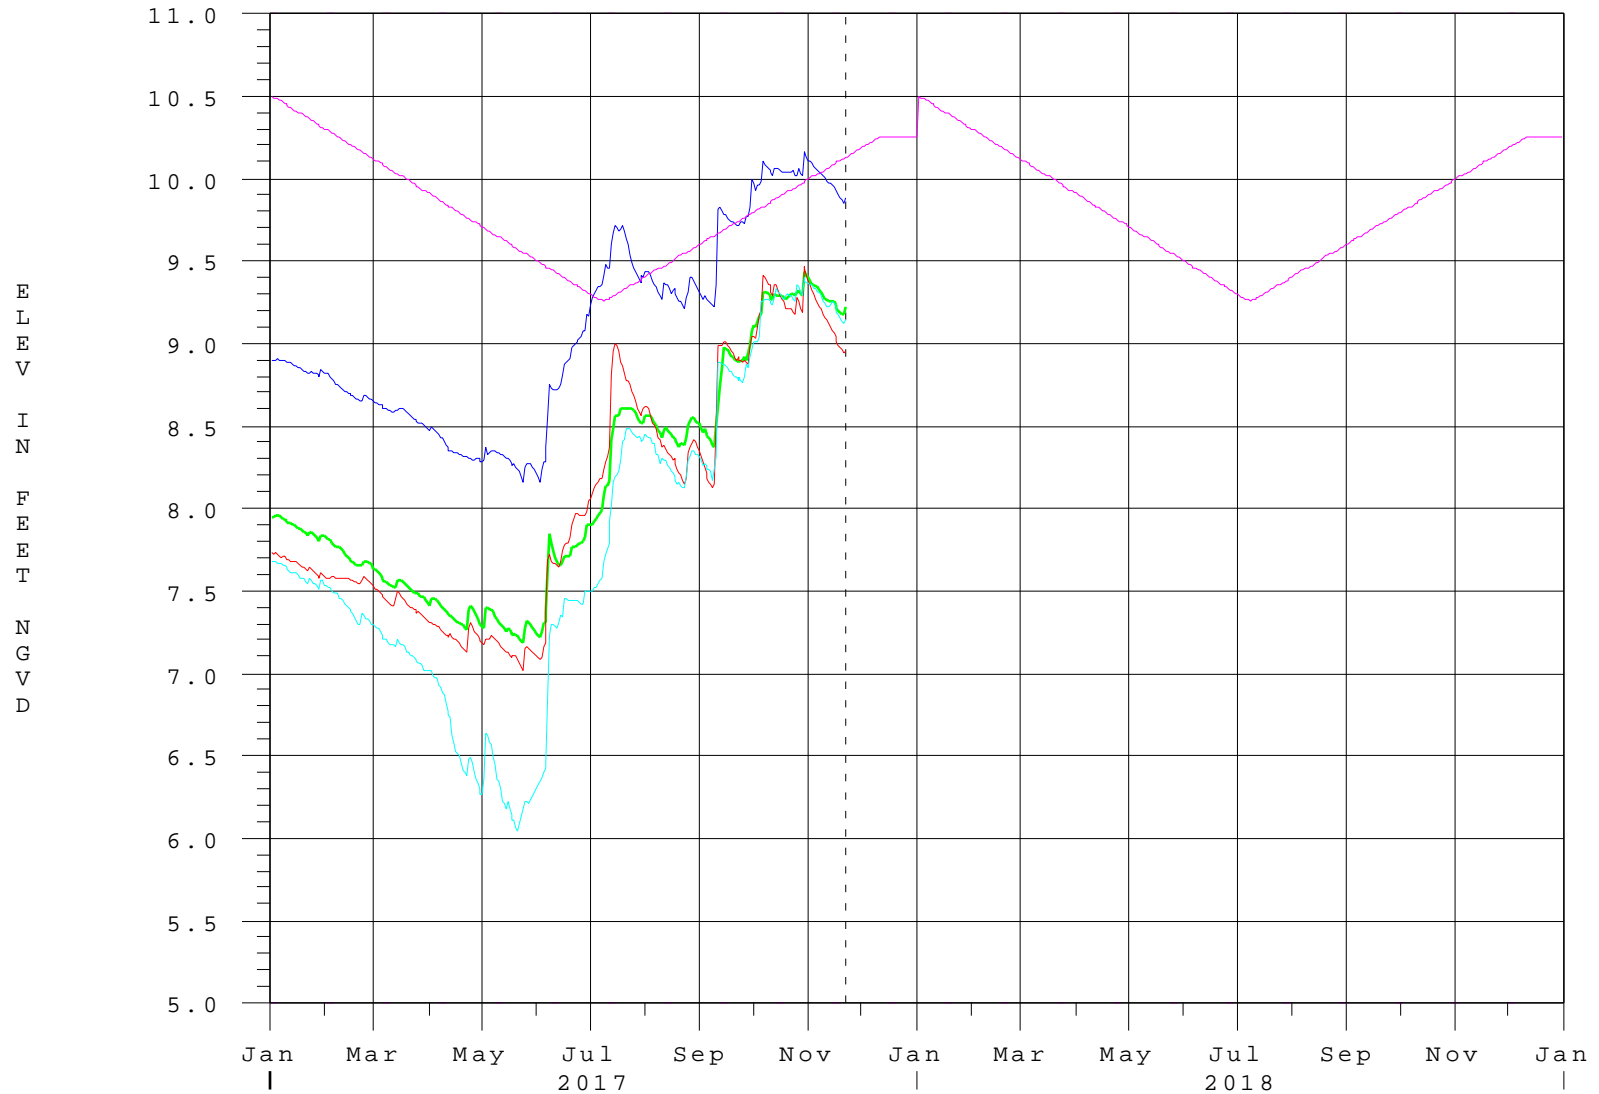

Water Conservation Area #3B

22NOV17 06:00:27

- Site 69 Elev in WCA #3B
- Site 71 Elev in WCA #3B
- Zone E Regulation for WCA #3A
- Site 76 Elev in WCA #3B
- Site 34 Elev in WCA #3B
- SRS 1 Elev in WCA #3B