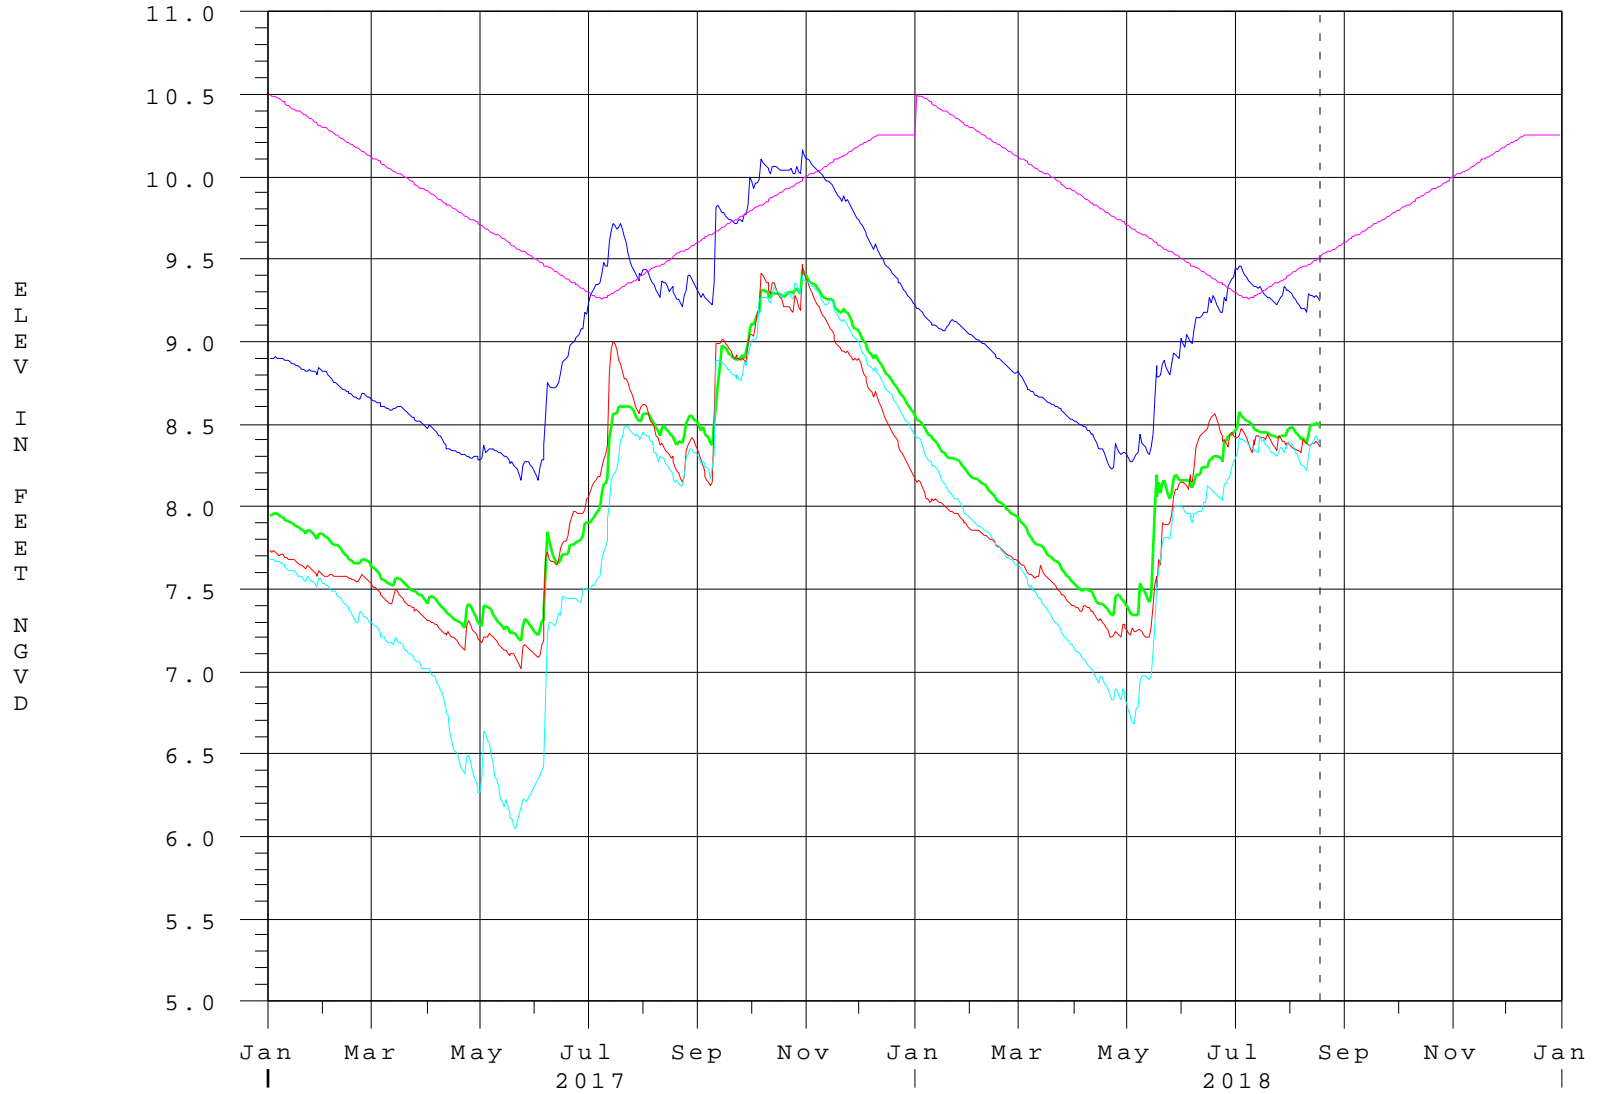

# Water Conservation Area #3B

17AUG18 18:17:18

- Site 69 Elev in WCA #3B
- Site 71 Elev in WCA #3B
- Zone E Regulation for WCA #3A
- Site 76 Elev in WCA #3B
- Site 34 Elev in WCA #3B
- SRS 1 Elev in WCA #3B