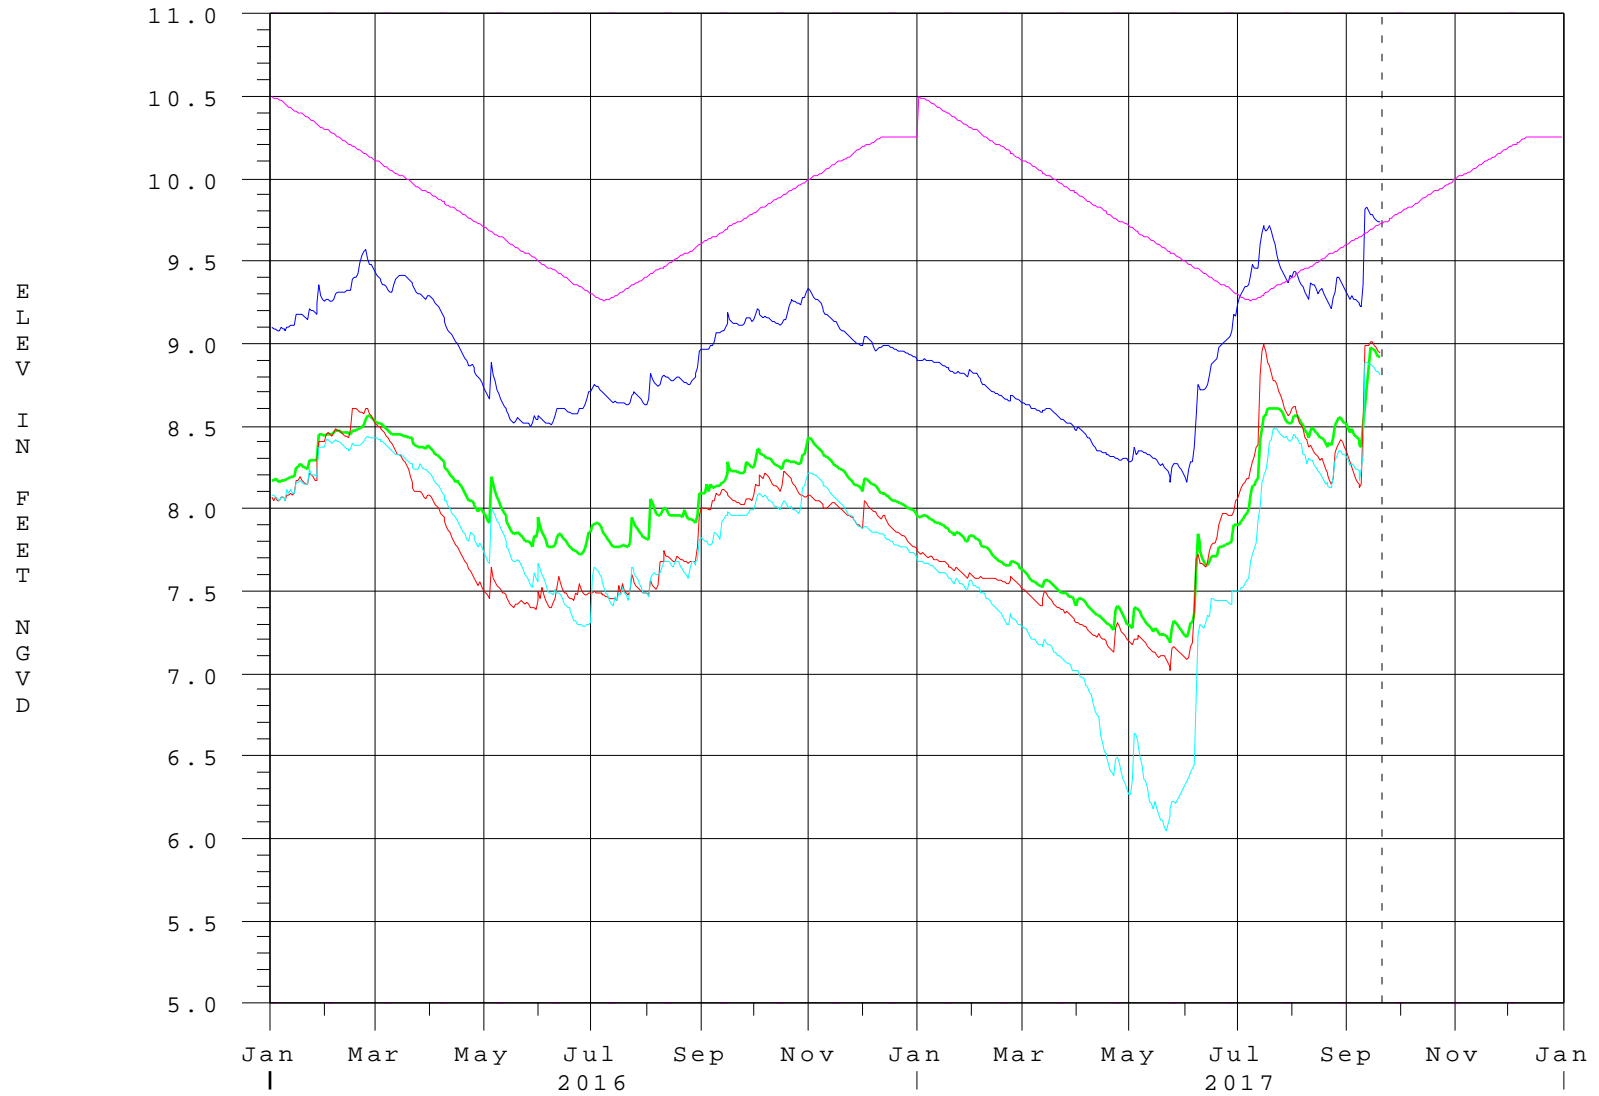

# Water Conservation Area #3B

19SEP17 23:45:19

- Site 69 Elev in WCA #3B
- Site 71 Elev in WCA #3B
- Site 76 Elev in WCA #3B
- Site 34 Elev in WCA #3B
- SRS 1 Elev in WCA #3B
- Zone E Regulation for WCA #3A