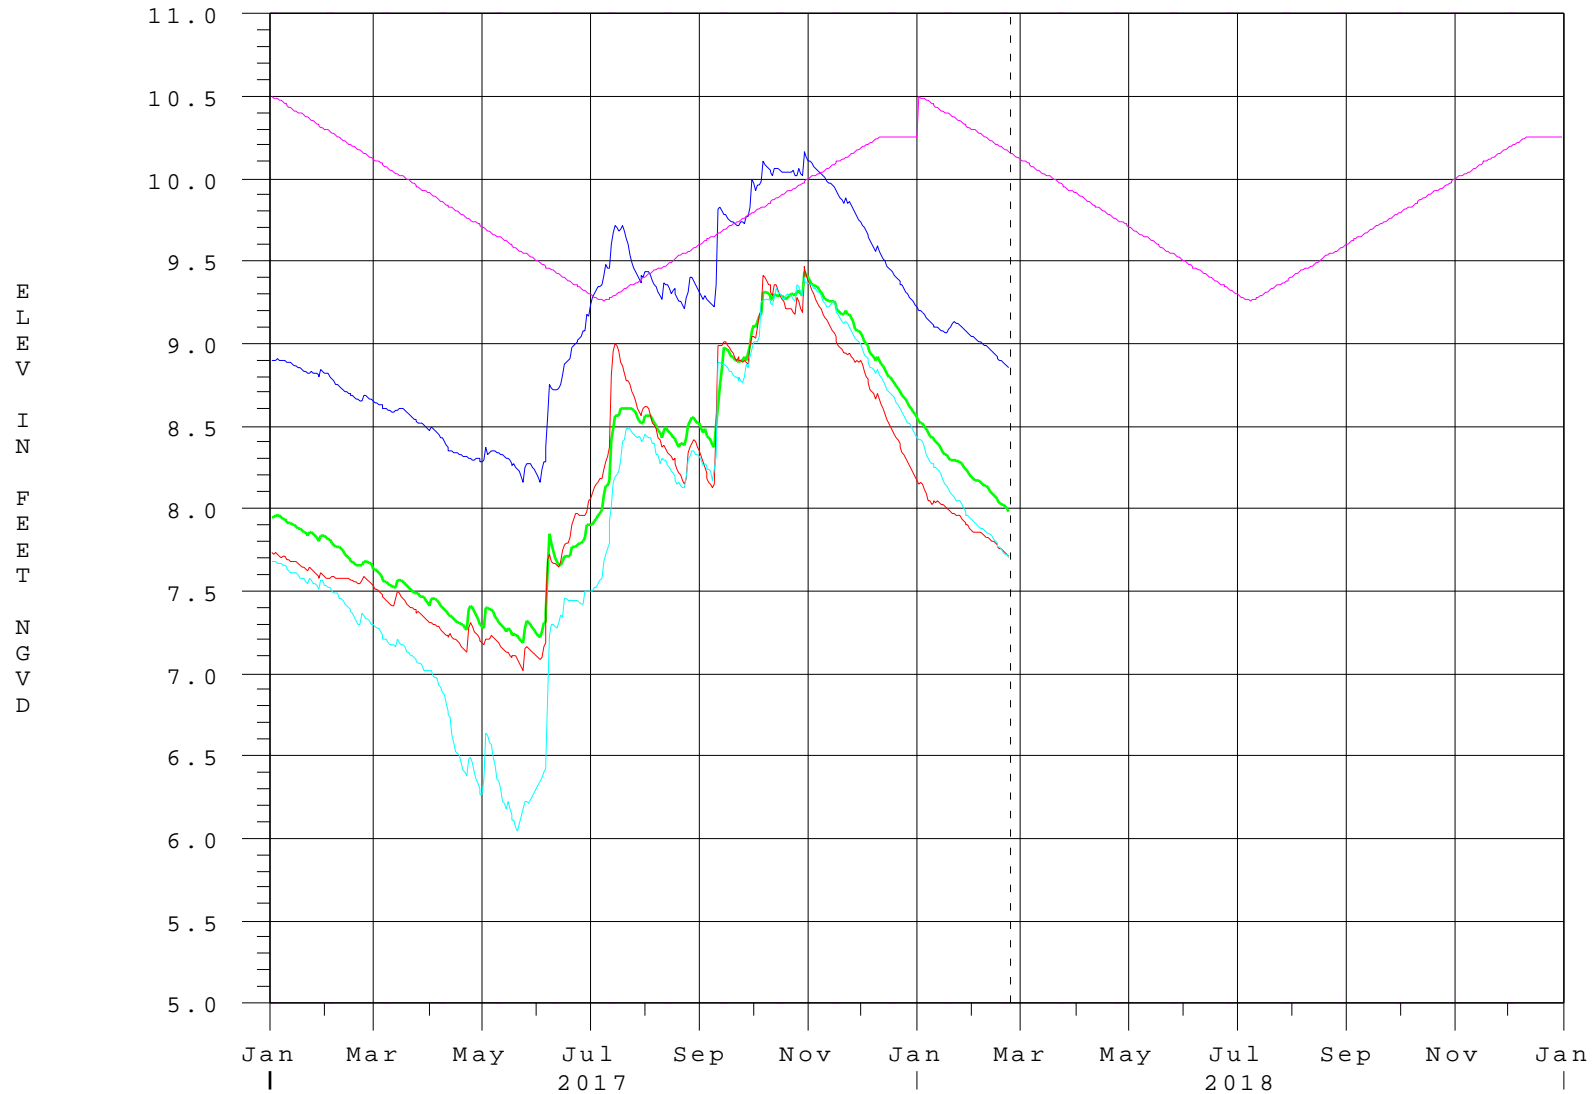

Water Conservation Area #3B

22FEB18 23:45:26

- Site 69 Elev in WCA #3B
- Site 71 Elev in WCA #3B
- Zone E Regulation for WCA #3A
- Site 76 Elev in WCA #3B
- Site 34 Elev in WCA #3B
- SRS 1 Elev in WCA #3B