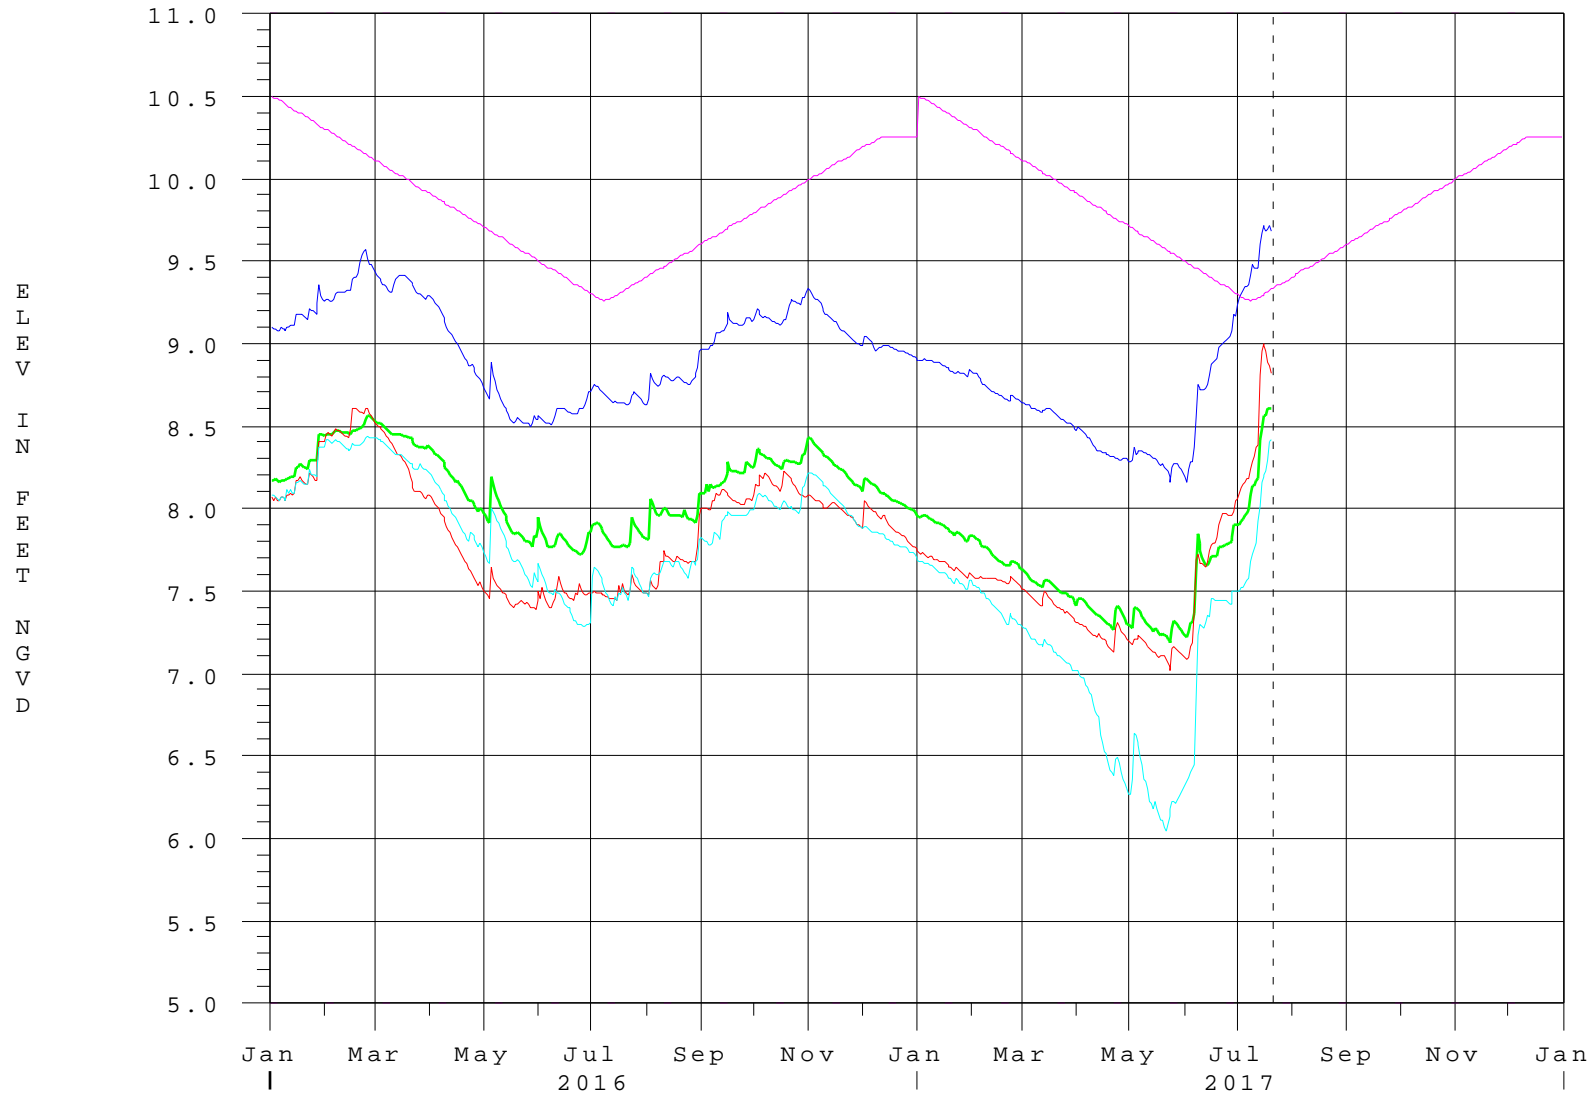

Water Conservation Area #3B

20JUL17 16:45:19

- Site 69 Elev in WCA #3B
- Site 71 Elev in WCA #3B
- Zone E Regulation for WCA #3A
- Site 76 Elev in WCA #3B
- Site 34 Elev in WCA #3B
- SRS 1 Elev in WCA #3B