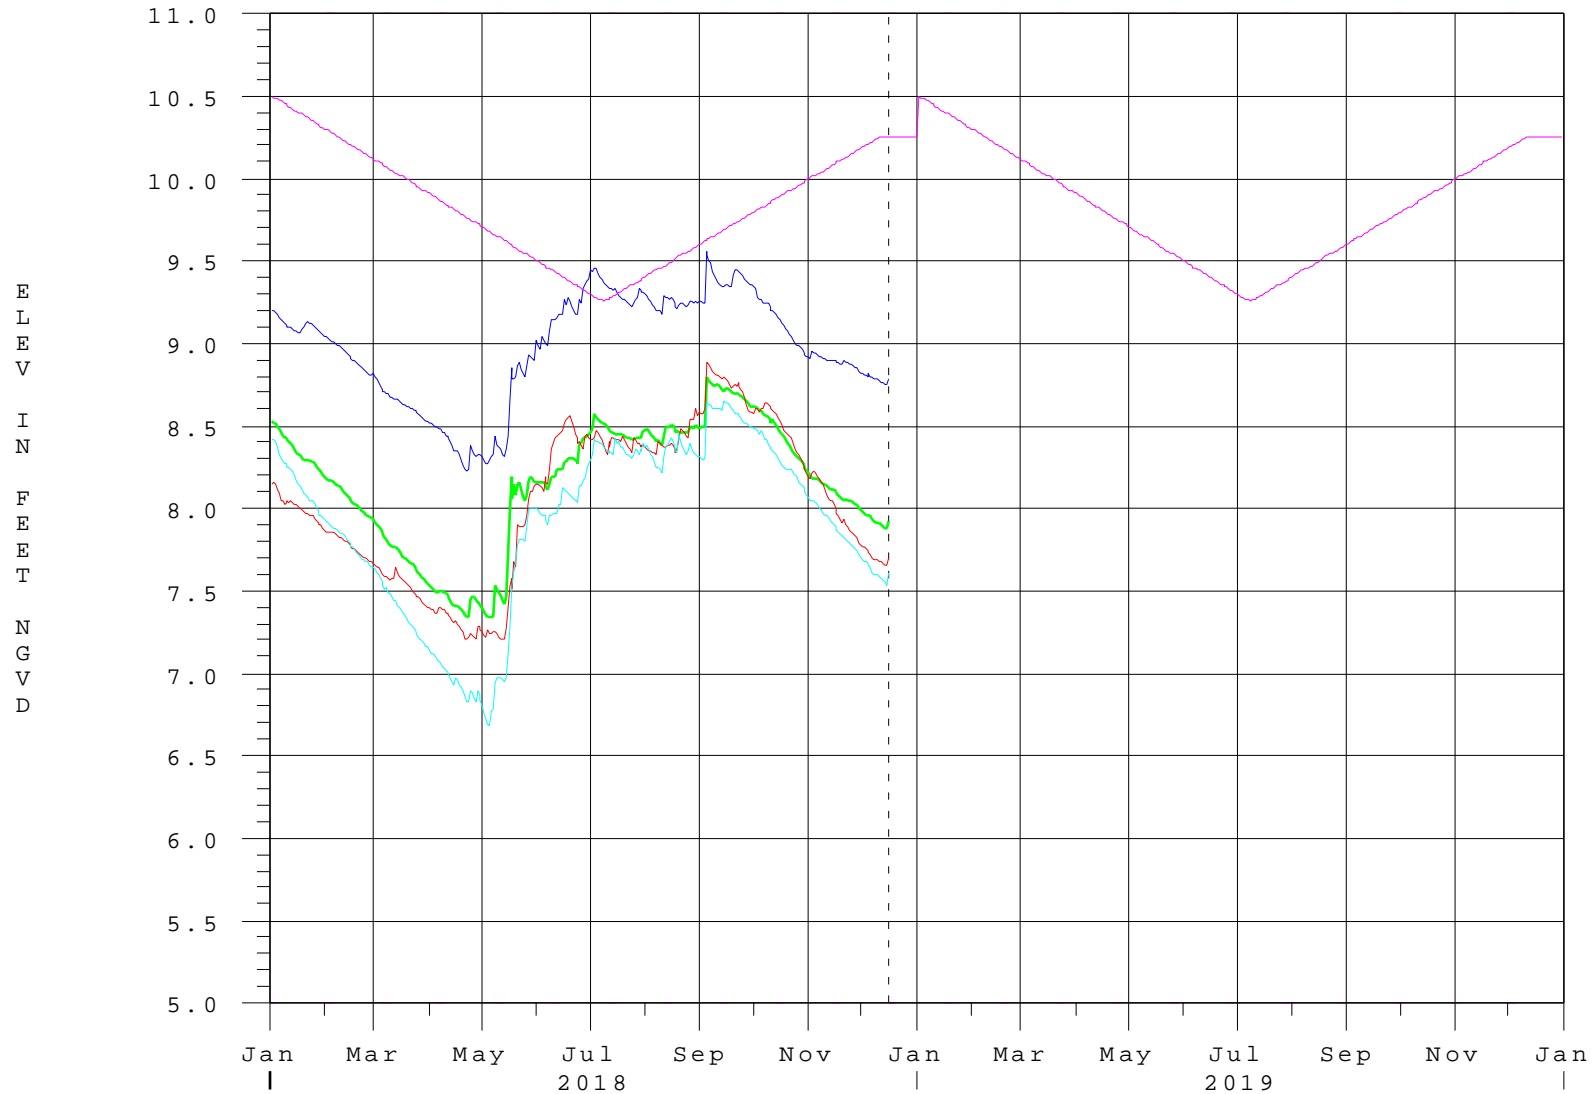

# Water Conservation Area #3B

16DEC18 11:45:22

- Site 69 Elev in WCA #3B
- Site 71 Elev in WCA #3B
- Zone E Regulation for WCA #3A
- Site 76 Elev in WCA #3B
- Site 34 Elev in WCA #3B
- SRS 1 Elev in WCA #3B